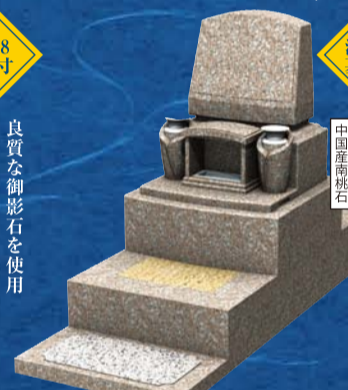

邦

仏石に施された流線型の
デザインと、角丸加工が優しい
印象の墓石です。

□サイズ/間口80×奥行80×高さ114cm
通常価格/680,000円の品

39万円 (税別)

当社人気デザインも特別価格!!

三
重
台

良質な御影石を使用
上品な香炉が印象的
です。

□サイズ/間口81.8×奥行112.1×高さ133.3cm
通常価格/1,080,000円の品

73万円 (税別)

限定品特別価格

デ
ザ
イ
ン
洋
墓

巻石二式セットになった
優しい印象のデザイン洋墓です

□サイズ/間口59×奥行150×高さ21cm
通常価格/730,000円の品

43.8万円 (税別)

限定品特別価格

三
重
台